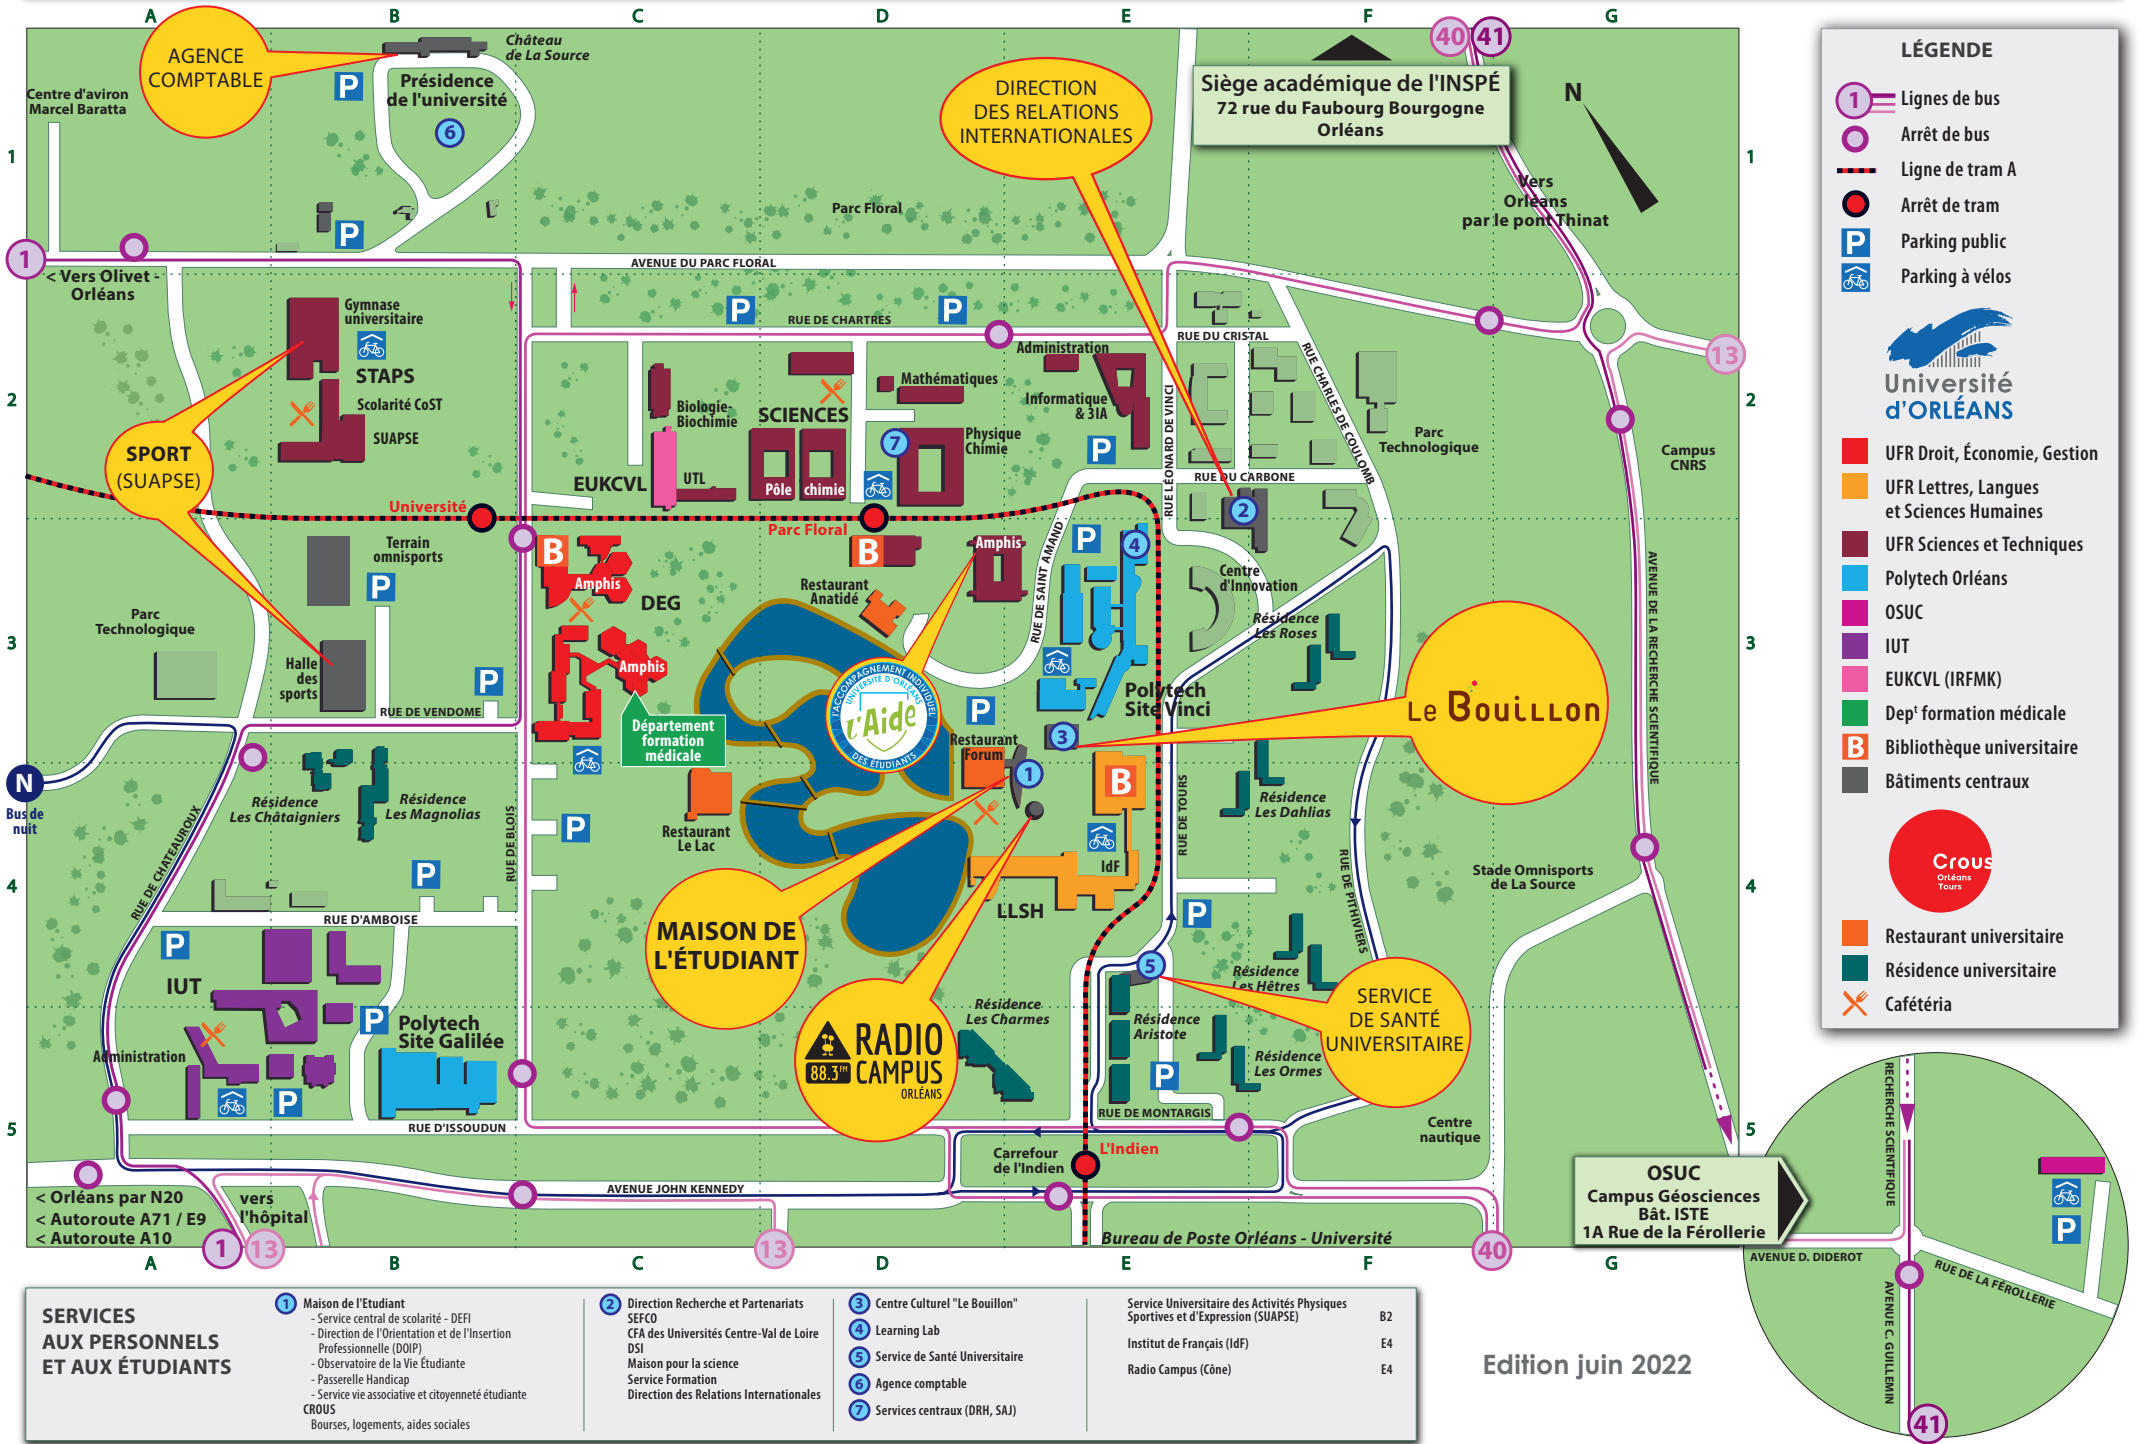

Plan du campus universitaire d'Orléans

LÉGENDE

- Lignes de bus
- Arrêt de bus
- Ligne de tram A
- Arrêt de tram
- Parking public
- Parking à vélos

- UFR Droit, Économie, Gestion
- UFR Lettres, Langues et Sciences Humaines
- UFR Sciences et Techniques
- Polytech Orléans
- OSUC
- IUT
- EUKCVL (IRFMK)
- Dep^t formation médicale
- Bibliothèque universitaire
- Bâtiments centraux
- Crous Orléans Tours
- Restaurant universitaire
- Résidence universitaire
- Cafétéria

SERVICES AUX PERSONNELS ET AUX ÉTUDIANTS

<p>1 Maison de l'Étudiant</p> <ul style="list-style-type: none"> - Service central de scolarité - DEFI - Direction de l'Orientation et de l'Insertion Professionnelle (DOIP) - Observatoire de la Vie Étudiante - Passerelle Handicap - Service vie associative et citoyenneté étudiante <p>CROUS</p> <p>Bourses, logements, aides sociales</p>	<p>2 Direction Recherche et Partenariats SEFCO</p> <p>CFA des Universités Centre-Val de Loire DSI</p> <p>Maison pour la science</p> <p>Service Formation</p> <p>Direction des Relations Internationales</p>	<p>3 Centre Culturel "Le Bouillon"</p> <p>4 Learning Lab</p> <p>5 Service de Santé Universitaire</p> <p>6 Agence comptable</p> <p>7 Services centraux (DRH, SAJ)</p>	<p>Service Universitaire des Activités Physiques Sportives et d'Expression (SUAPSE) B2</p> <p>Institut de Français (IdF) E4</p> <p>Radio Campus (Cône) E4</p>
---	--	---	---