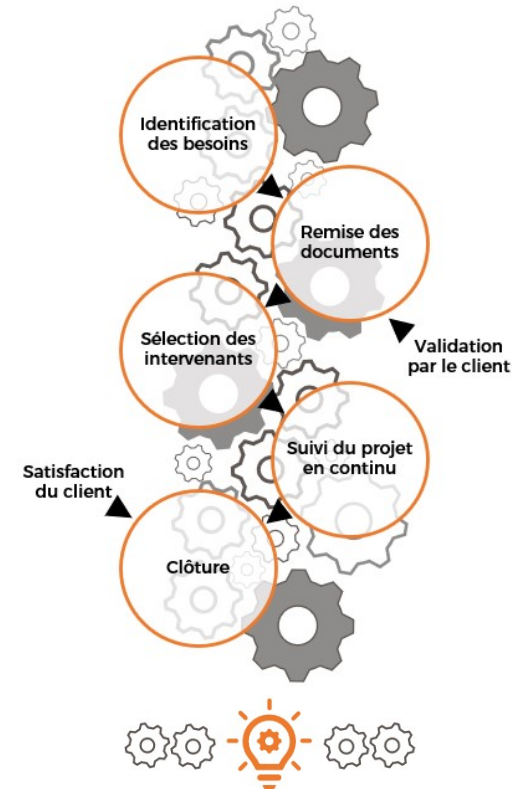

Déroulement d'une étude

- Devis en 48h
- Garanti post-étude jusqu'à 3 mois
- Suivi régulier
- Satisfaction client de 95%
- Interlocuteur privilégié
- Confidentialité garantie